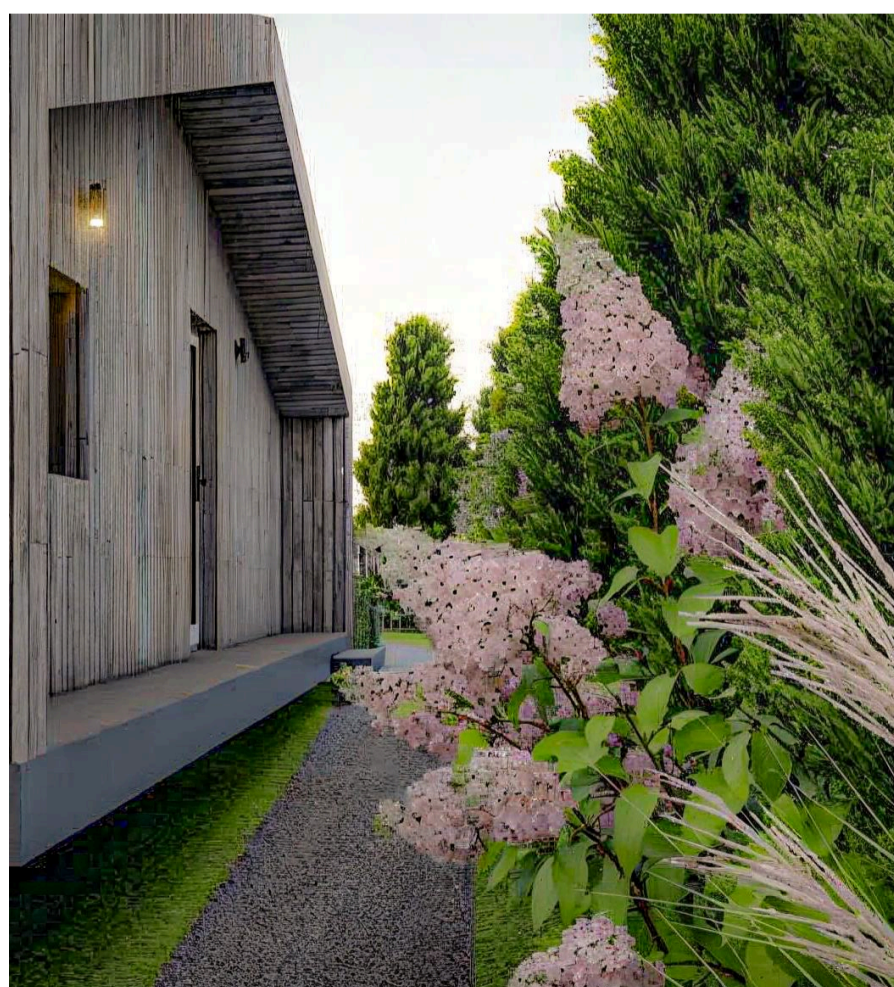

# ВНОСИМ ИЗМЕНЕНИЯ

- Убраем живую изгородь
- Уменьшаем растительную композицию в углу, но оставляем, так как там дорожка выше и без растительности будет плохо смотреться, плюс можно оступиться.
- Высаживаем туи и можжевельники за забором, чтобы создать приватность спортивной зоны.