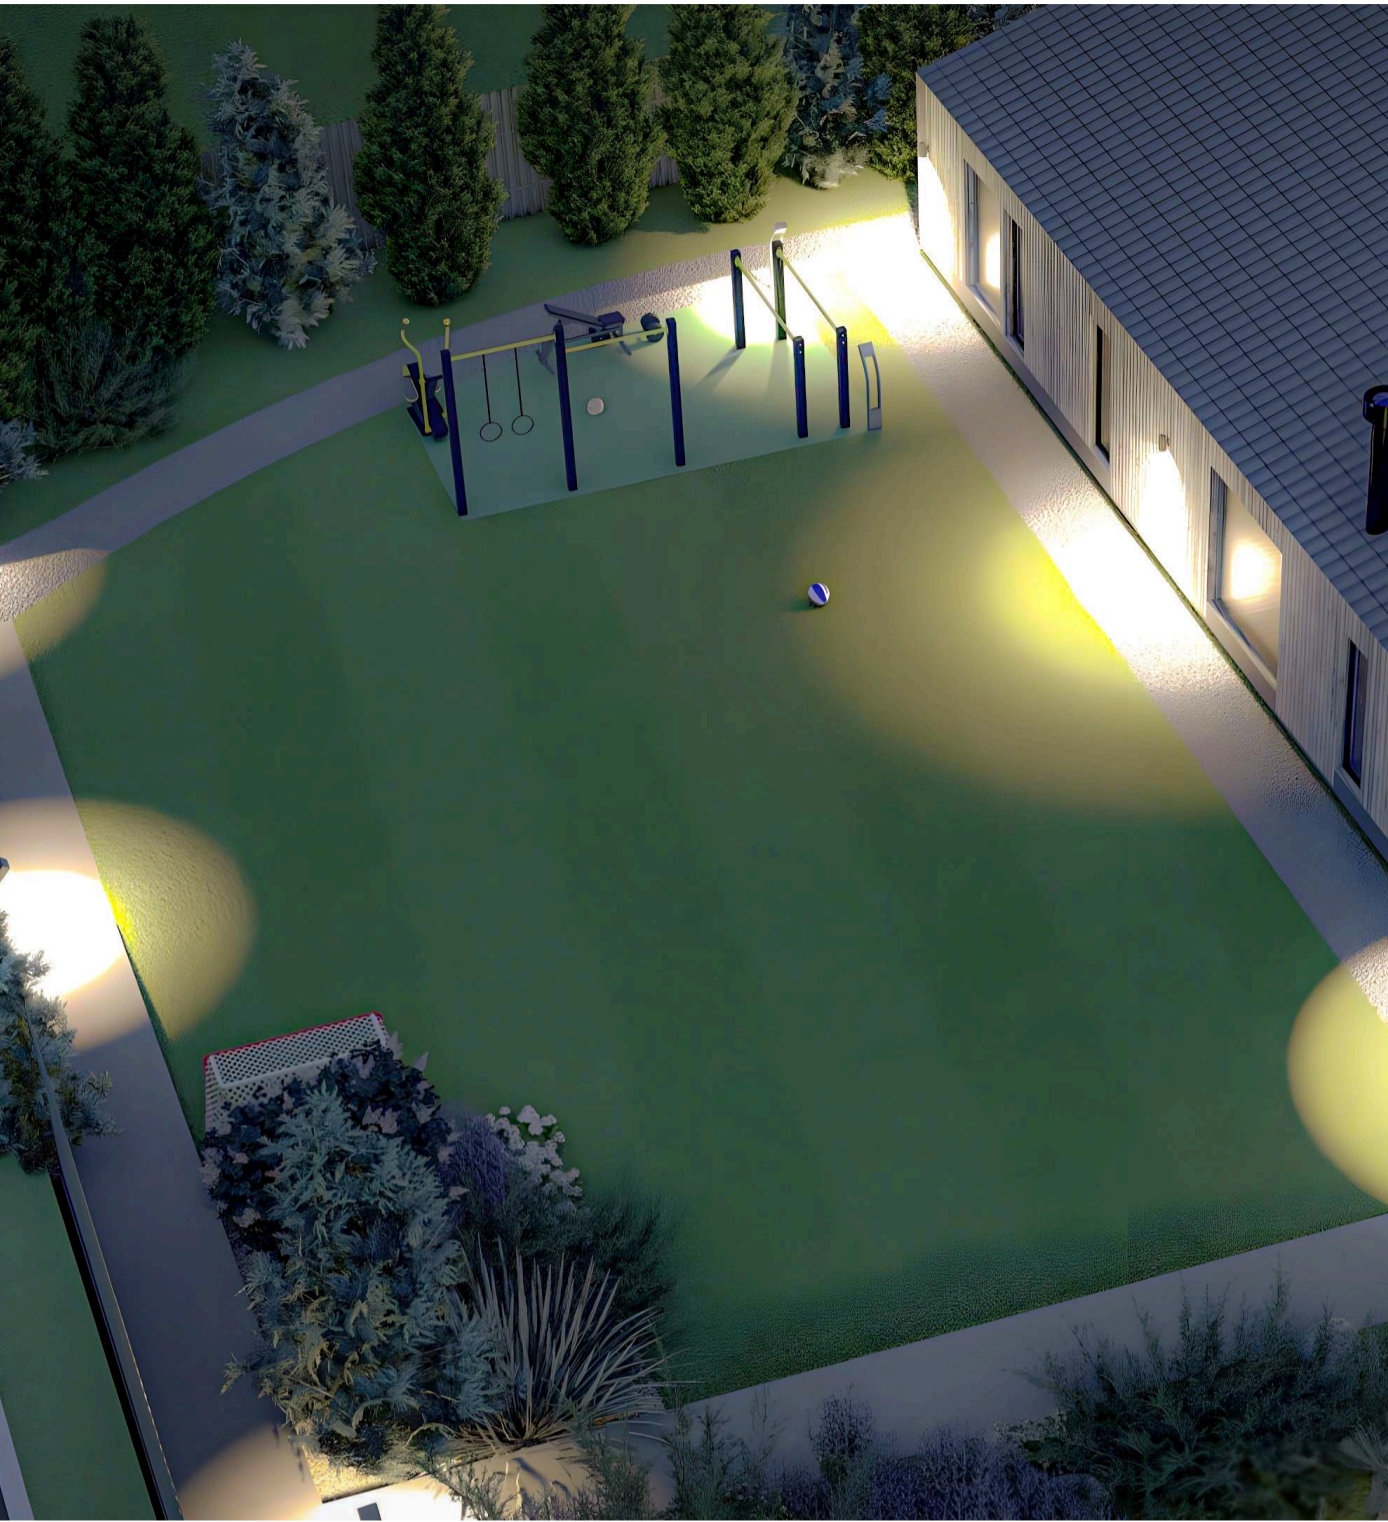

СТАЛО ПОСЛЕ ИЗМЕНЕНИЙ